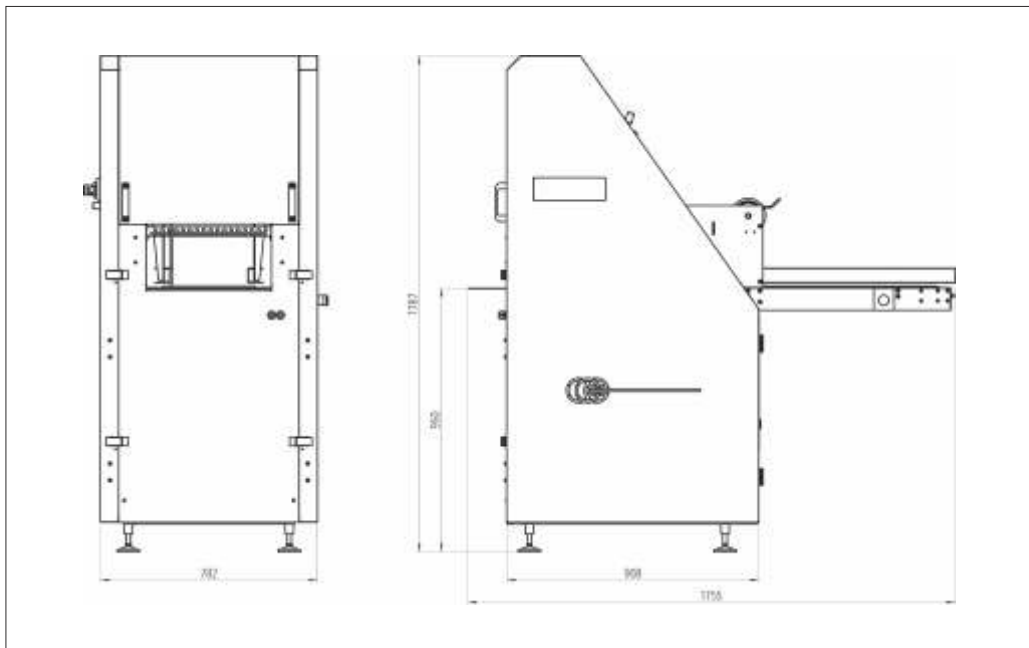

WB 2000

bandsnijmachine

WB 2000 bandsnijmachine

De WB 2000 bandsnijmachine van AVT b.v., is een ideale bandsnijmachine om tijdwinst te realiseren bij het snijden van grootbrood, of dit nu voor eigen winkels is of voor het derde kanaal.

De WB 2000 bandsnijmachine kan gecombineerd worden met een Sigma bagloader, Alpha Basic inpakbaan of zelf met een zakkenblaas tafel.

Al deze combinaties zullen bij gebruik al direct tot tijdwinst resulteren.

Door de zijanten van de WB 2000 bandsnijmachine scharnierend te maken, wordt reiniging van de WB 2000 eenvoudig, het roestvrijstalen plaatwerk zorgt voor een makkelijke en efficiënte reinigingsmogelijkheid.

Door de aanvoer snelheid van de invoerband en de bandmessen elk afzonderlijk te kunnen instellen biedt de WB 2000 u de zelfde voordelen als grote industriële bandsnijmachines.

Optioneel kan de WB 2000 bandsnijmachine met een splitsmes worden uitgevoerd om gesneden brood te kunnen halveren.

Product gegevens:

Brood lengte	: 140 tot 340 millimeter.
Brood breedte	: 80 tot 220 millimeter.
Brood hoogte	: 90 tot 165 millimeter.

Technische gegevens:

Capaciteit	: Afhankelijk van product breedte, ca. 2100 p/uur
Motor bandmessen	: 2,2 Kw
Motor aanvoerband	: 0,25 Kw
Gewicht WB 2000	: 420 Kg
Lengte WB 2000	: 1755 millimeter.
Breedte WB 2000	: 800 millimeter.
Hoogte WB 2000	: 1800 millimeter.
Snijdikte	: Opgeven bij opdracht.

WB 2000 bandsnijmachine

Weidehek 8a
4824 AS Breda

Postbus 123
4840 AC Prinsenbeek

www.avt.nu