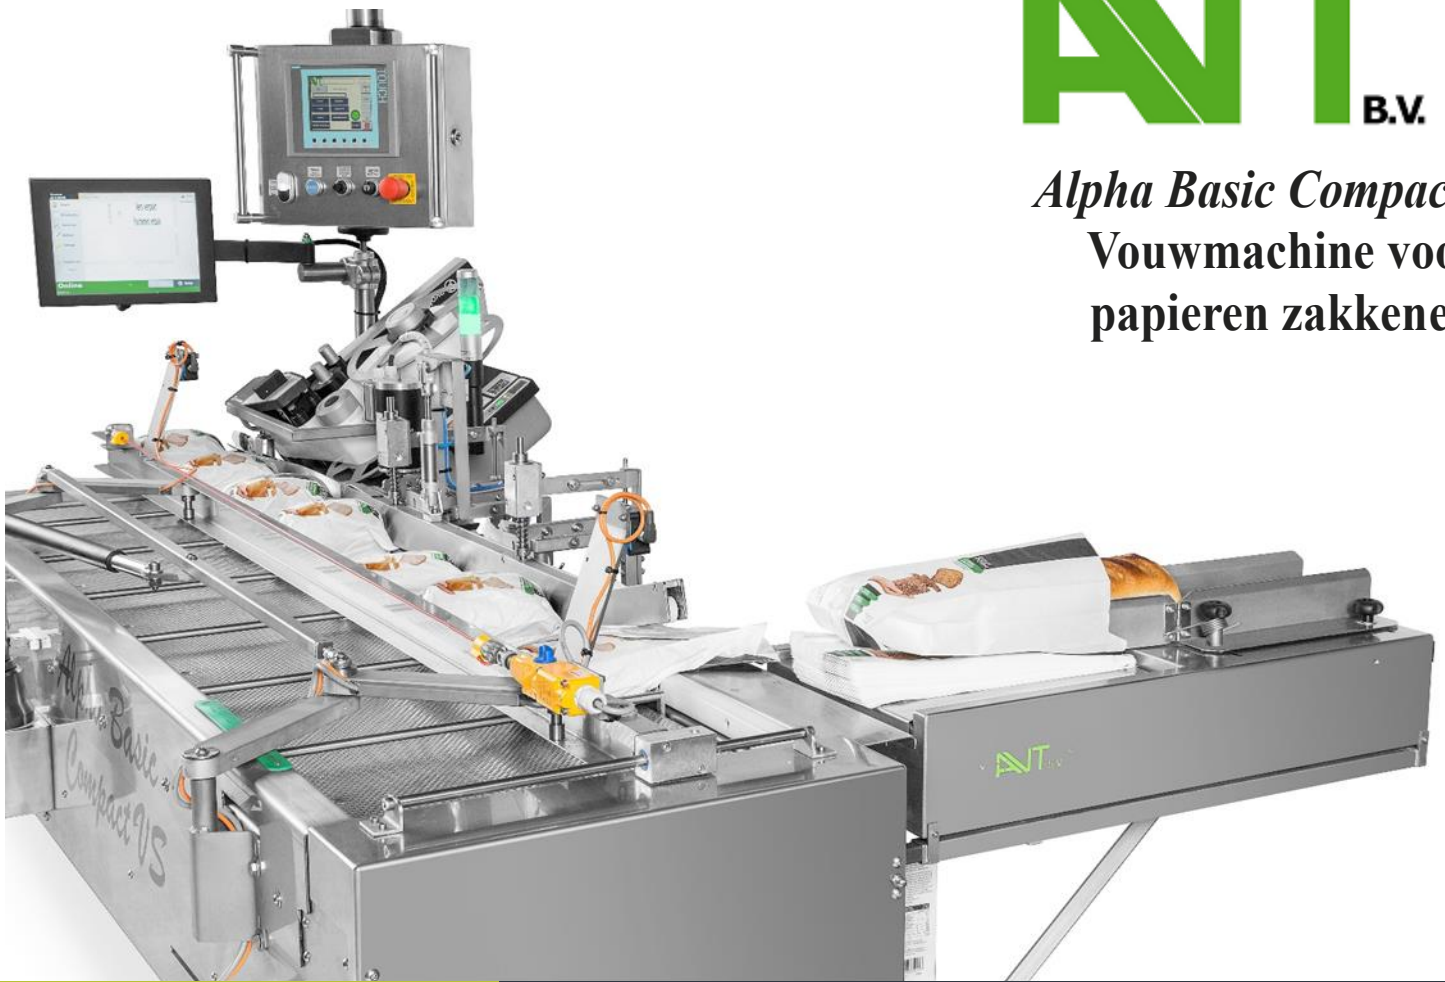

Alpha Basic Compact VS Vouwmachine voor papieren zakken

Alpha Basic Compact VS In linker- of rechter uitvoering.

Minimale en maximale product afmetingen:

Product lengte van :80 tot 500 mm.
Product breedte tot : 250 mm.
Product hoogte van :80 tot 150 mm.

Optioneel verkrijgbaar:

- Zakken blaastafel(s) met opbouwframe.
- Machine op wielen.
- Product achter geleiding met motor instelbaar.
- Veiligheidskoort over volle lengte baan.
- Baan verlenging met telkens 610 mm.
- Etiketteer systeem om zak te sluiten met etiket.
- Rollende achter machine per 500 mm.

Alpha Basic Compact VS:

De Alpha Basic Compact VS, is uniek in zijn soort. Deze machine is geschikt om het brood wat in papieren brood zakken zit automatisch dicht te vouwen. Indien er gekozen wordt om dit in combinatie te doen met een etiketteer systeem kan deze gevouwen broodzak ook automatisch worden gesloten. Op dit etiket kan eventueel productinformatie worden afgedrukt. Ook is het mogelijk om de dicht gevouwen broodzak handmatig te sluiten met een plakbandje of etiket.

De machine is voorzien van een kleuren touch screen bedieningspaneel welke draaibaar is. Hierdoor is de machine vanaf vrijwel elke positie te bedienen.

Door de zeer kleine machine afmetingen, is deze semi-automatische verpakkingsmachine een oplossing voor veel bakkerijen. Door de harde kunststof wielen is deze machine makkelijk te verplaatsen voor, tijdens of na het gebruik.

A Dutch High quality product